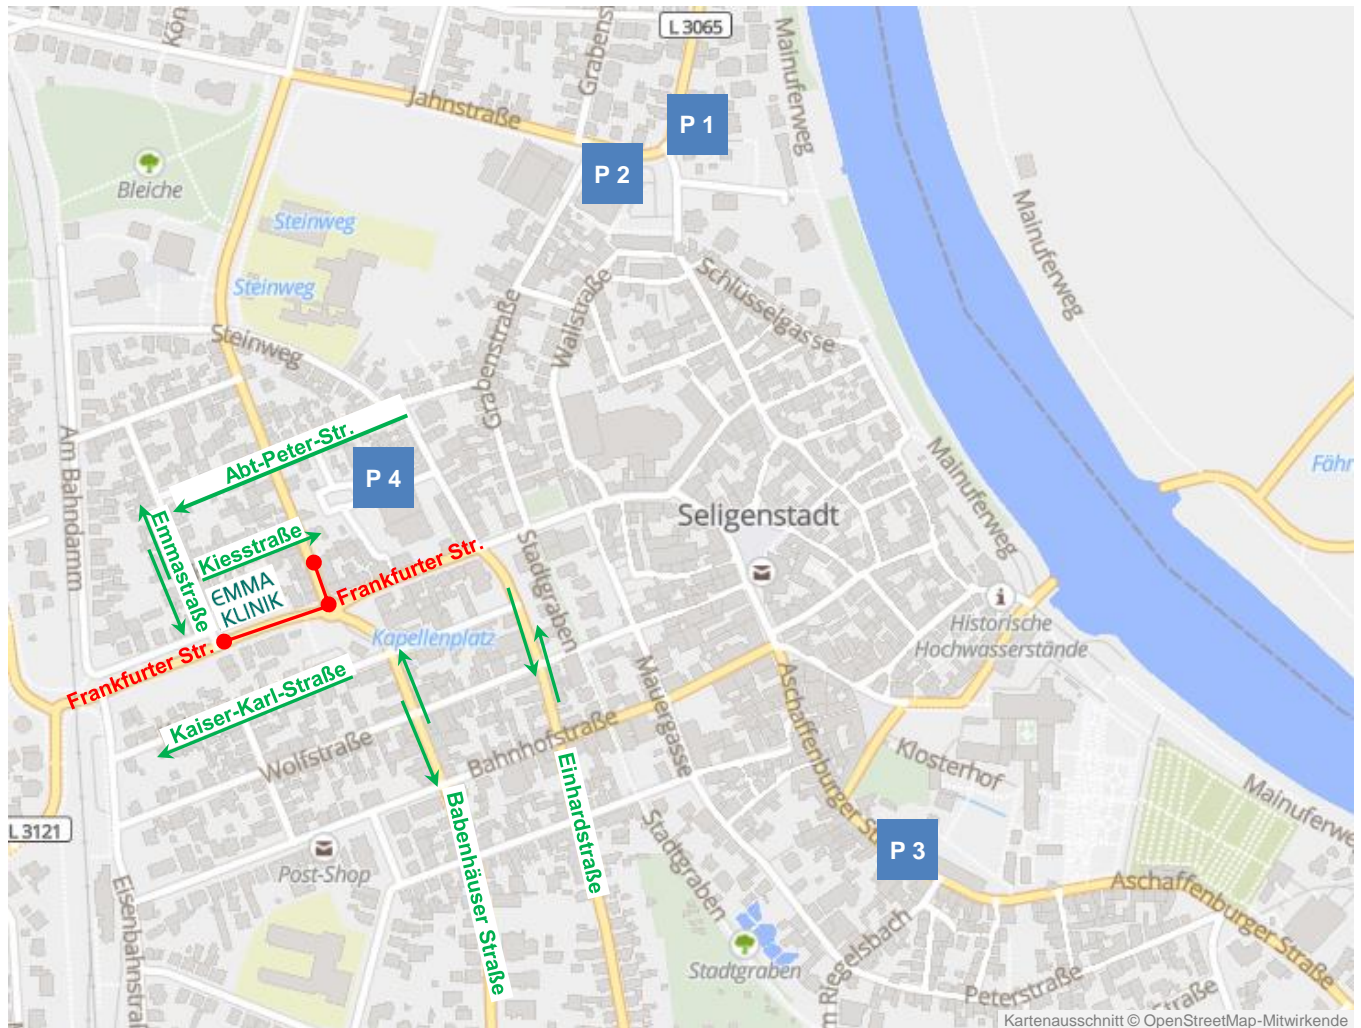

Verkehrsführung ab 26.02.2020 Emmastraße 14/ Frankfurter Straße 51

=> **Vollsperrung Kapellenplatz !**

einschließlich Frankfurter Straße zwischen Haus-Nr. 36 bis Emmastraße und Kapellenstraße bis Kiesstraße

=> Innerörtliche Umleitung über Abt. Peter-Straße, Emmastraße und Dudenhöfer Straße

=> Einbahnstraße: **Abt-Peter-Straße** und **Kiesstraße** und **Kaiser-Karl-Straße**

=> Gegenverkehrsstraße: **Einhardstraße** und **Babenhäuser Straße**

Parkplätze mit Fußweg zur Emma Klinik und den angeschlossenen Facharztpraxen:

P 1) Parkplatz Steinheimer Straße 45 – 47, ca. 9 Minuten

Auf Steinheimer Str. nach Süden Richtung 'Am Steinheimer Turm' (51 m), rechts Richtung Grabenstr. (98 m), links auf Grabenstr. (170 m), rechts auf Abt-Peter-Str. (290 m), links auf Emmastraße.

P 2) Parkdeck Altstadt, Grabenstraße 37, ca. 7 Minuten

Auf Grabenstr. (150 m), rechts auf Abt-Peter-Str. (290 m), links auf Emmastraße.

P 3) Parkdeck Kloster, Aschaffener Straße 58, ca. 11 Minuten

Auf Aschaffener Str. nach Nordwesten Richtung Freihofplatz (200 m), links auf Bahnhofstr. (300 m), rechts auf Babenhäuser Str. (180 m), im Kreisverkehr erste Ausfahrt Frankfurter Str. (110 m), rechts auf Emmastraße.